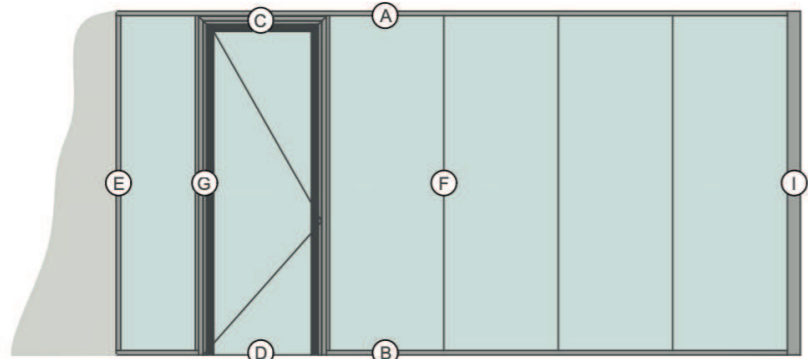

p | e

SERENITY

Dubbelglaswand