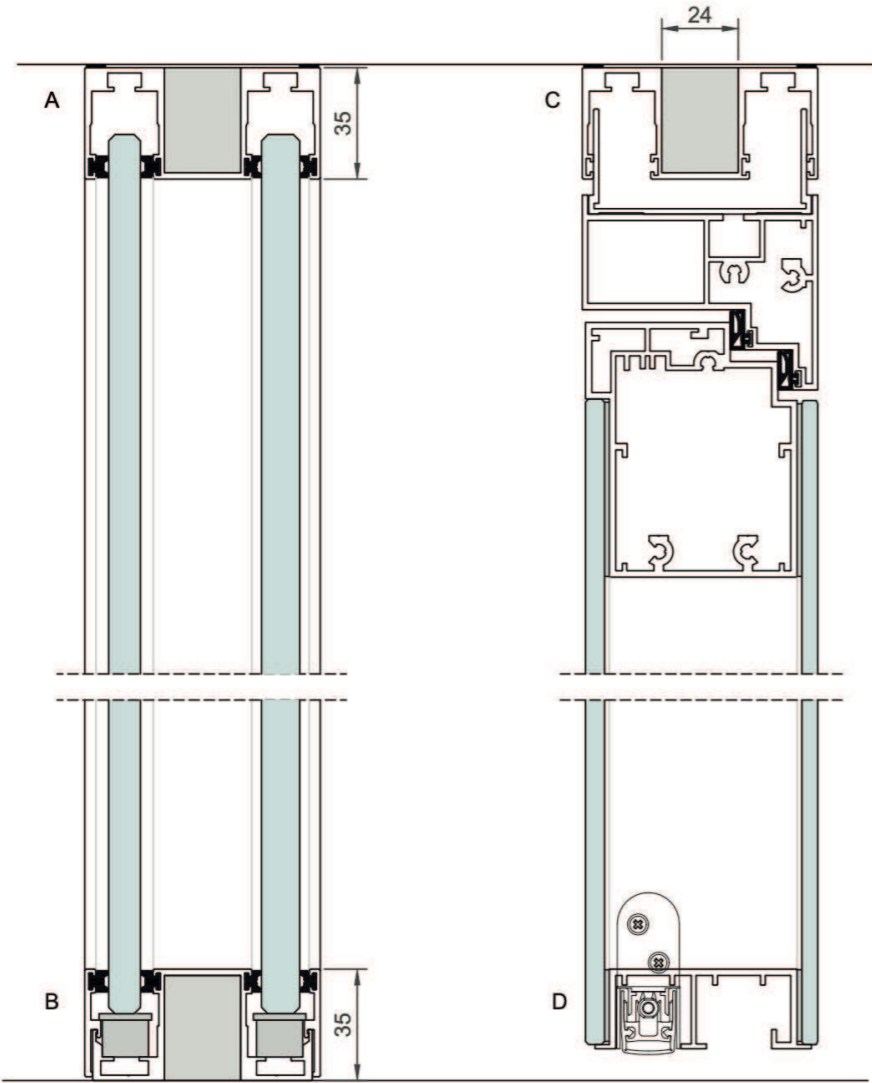

p | e

SERENITY

Dubbelglaswand