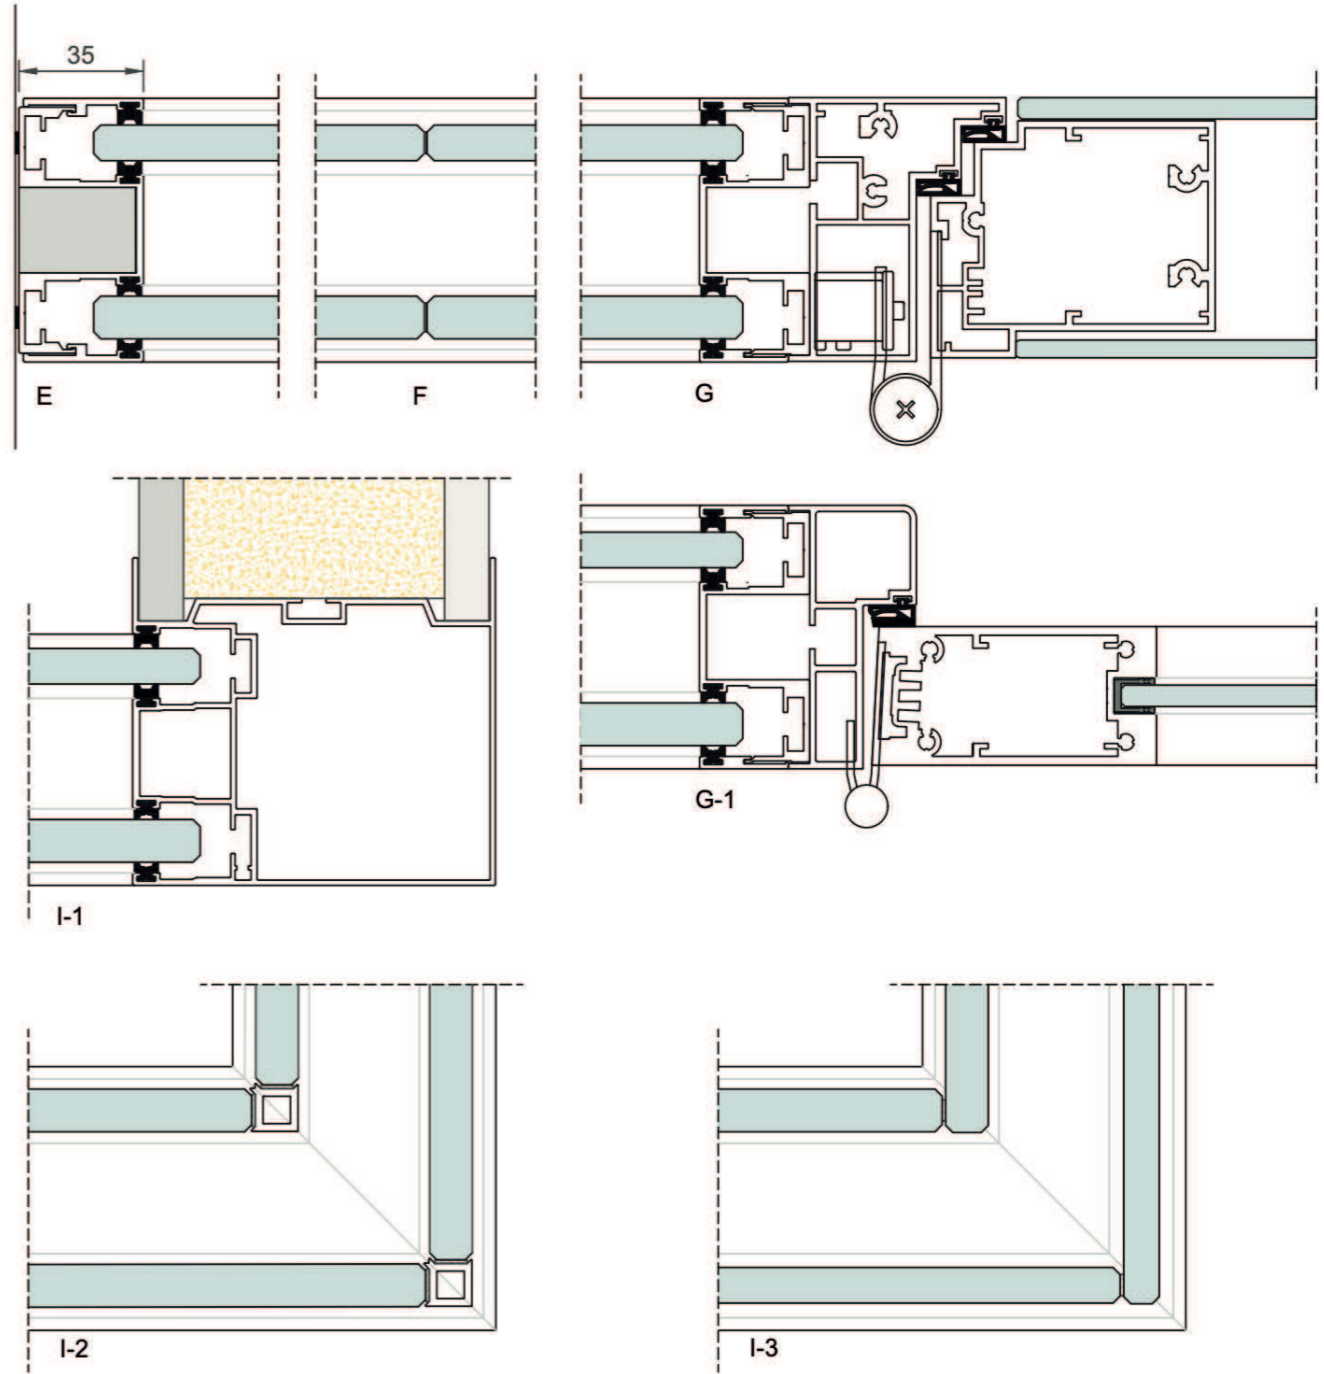

p | e

SERENITY

Dubbelglaswand