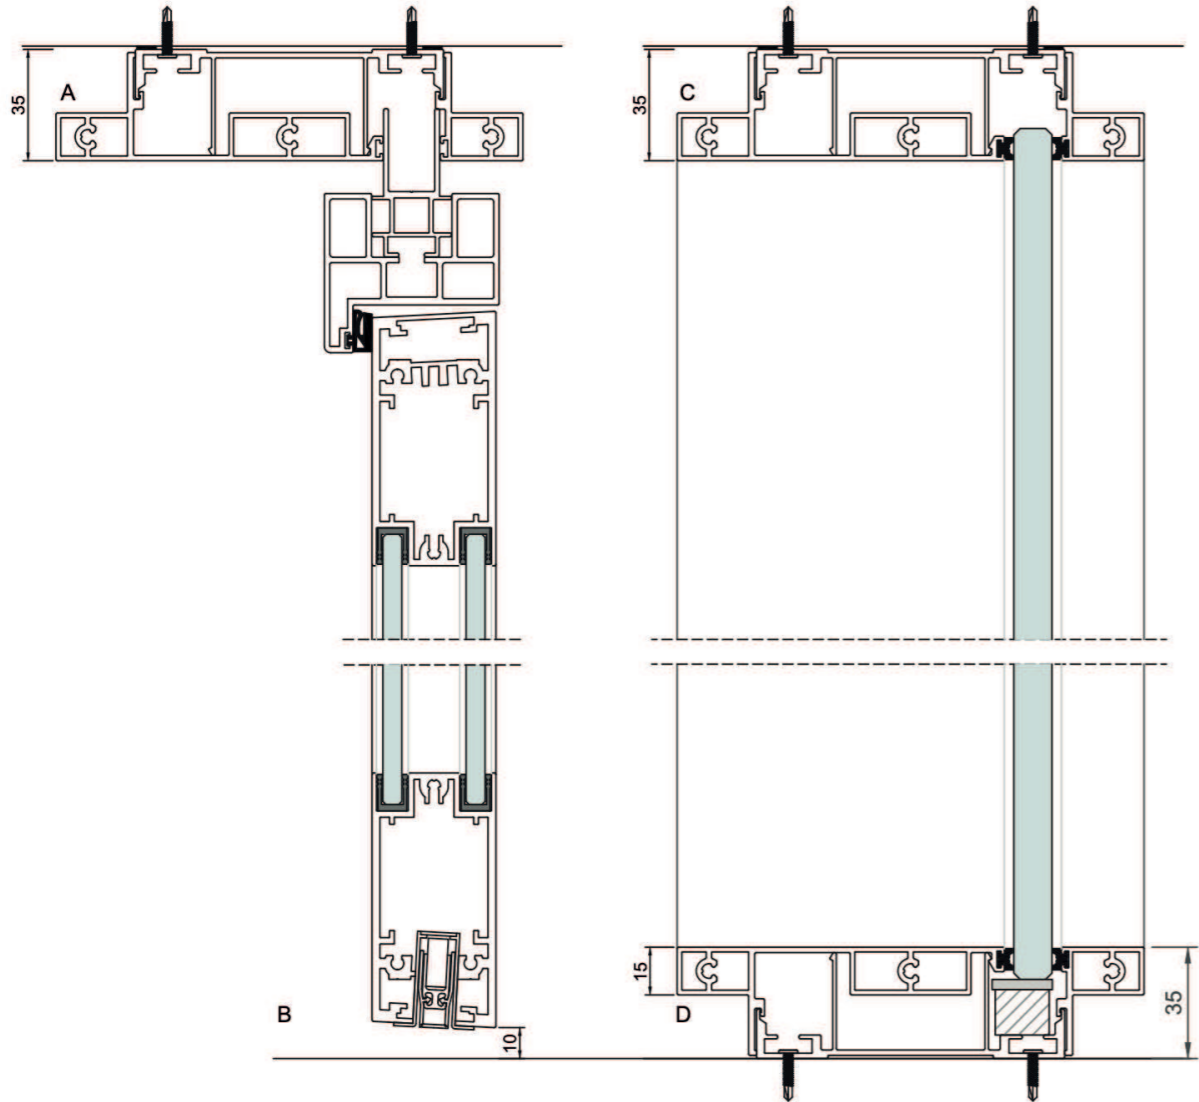

p | e

SKYE

Enkelglaswand