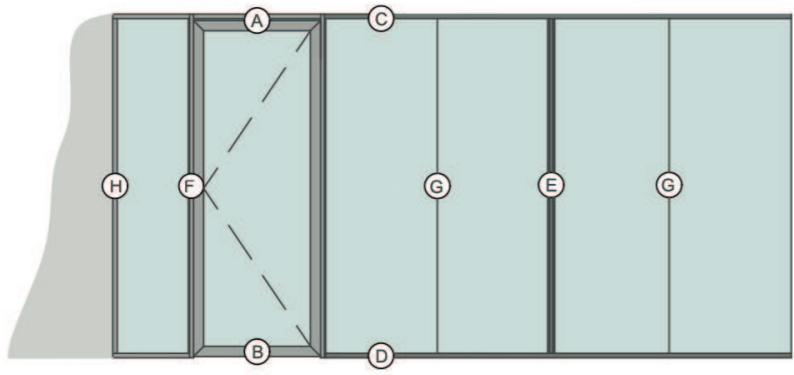

p | e

SKYE

Enkelglaswand

plan | effect

SKYE

Enkelglaswand

Het aluminium (om) kader van 150 x 15 mm waarin aaneengesloten glaspanelen gevat zijn, maakt SKYE tot een uniek systeem. Niet alleen doordat ruimtes optisch vergroot worden; SKYE optimaliseert op iedere plek in het interieur de beleving. Zelfs op plekken waar meer privacy gewenst is. SKYE kan in zowel enkel- als dubbelglas worden uitgevoerd. Er zijn eindeloos veel mogelijkheden te creëren met weinig ruimte. SKYE is the limit!

p | e

p | e

SKYE

Enkelglaswand

Wanddikte	150mm
Glaspanelen	Enkel en dubbel gelaagd 66.2 / 66.A2 / 88.A2
Koppeling	Plus-in of transparant getaped
Modulatie	900mm
Zichtprofielen	Geëxtrudeerd aluminium
Coating	Poedercoating
Plafondprofiel	150 x 35mm terugliggend
Vloerprofiel	150 x 35mm terugliggend
Profielkleur	RAL collectie
Geluidsisolatie	Rw 33 tot 44 dB

p | e

plan | effect

SKYE
Enkelglaswand

plan | effect
designed to connect