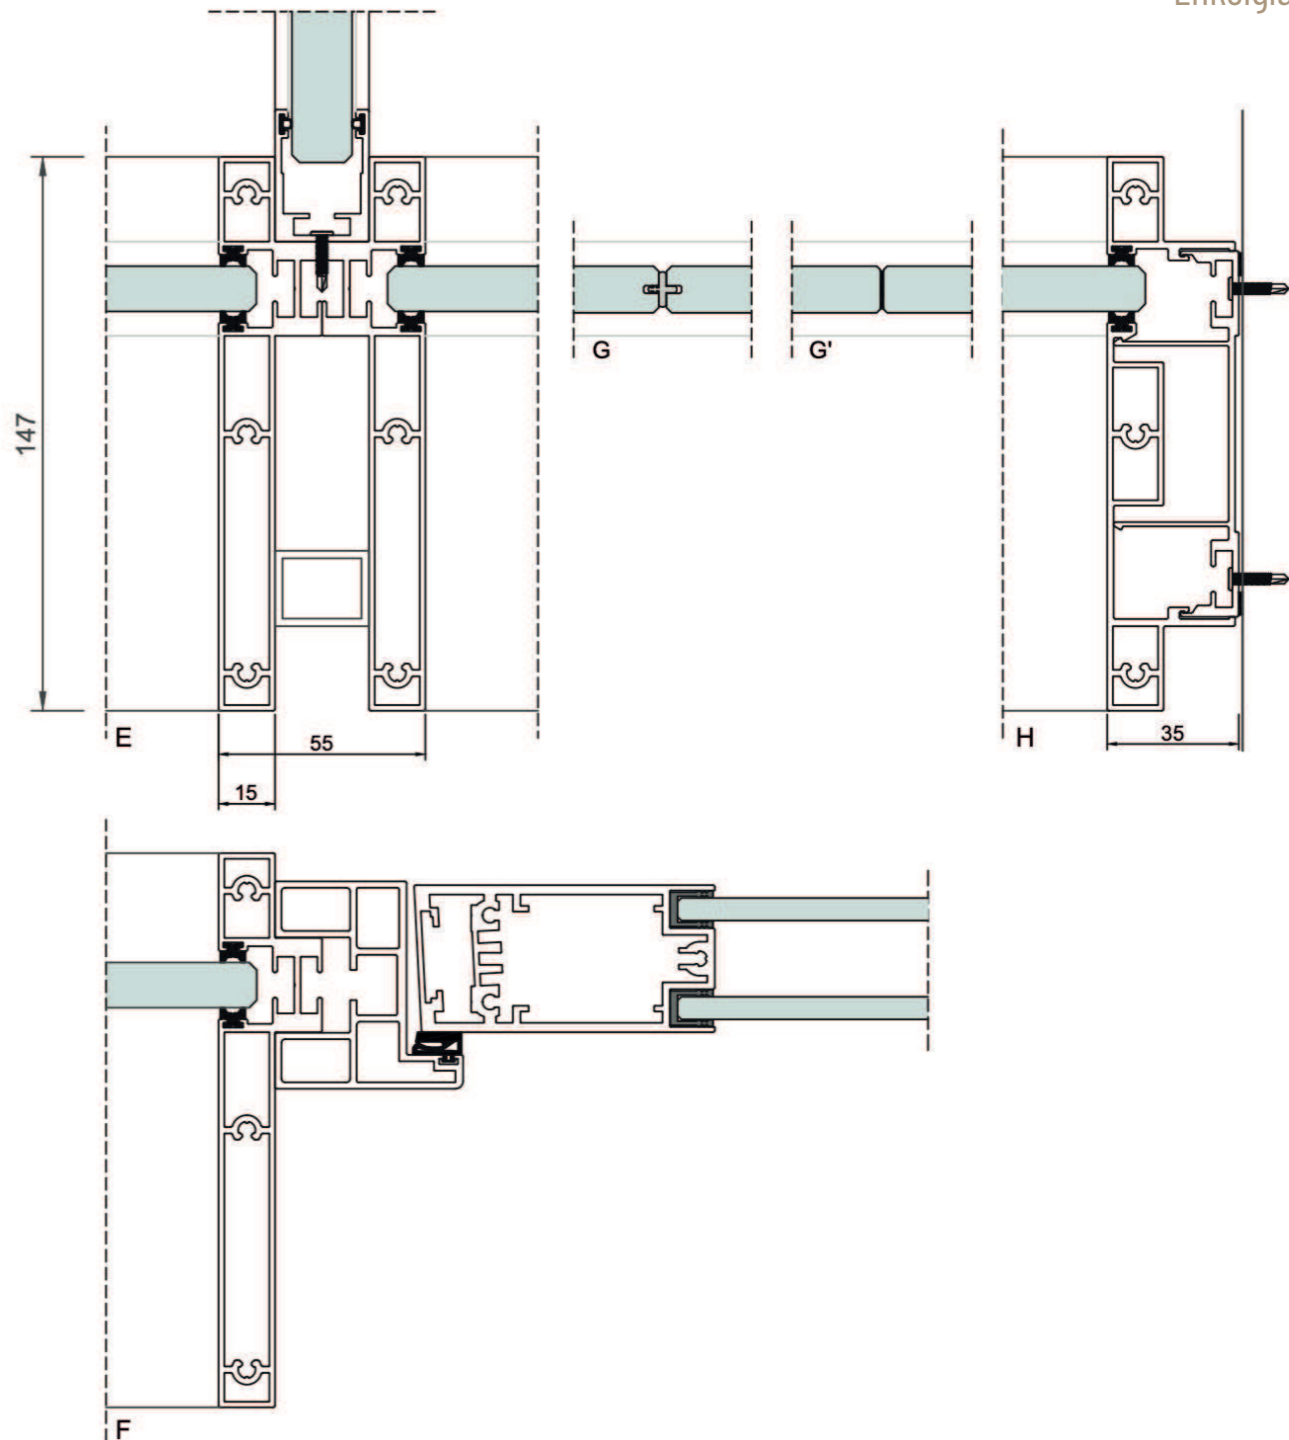

p | e

SKYE

Enkelglaswand