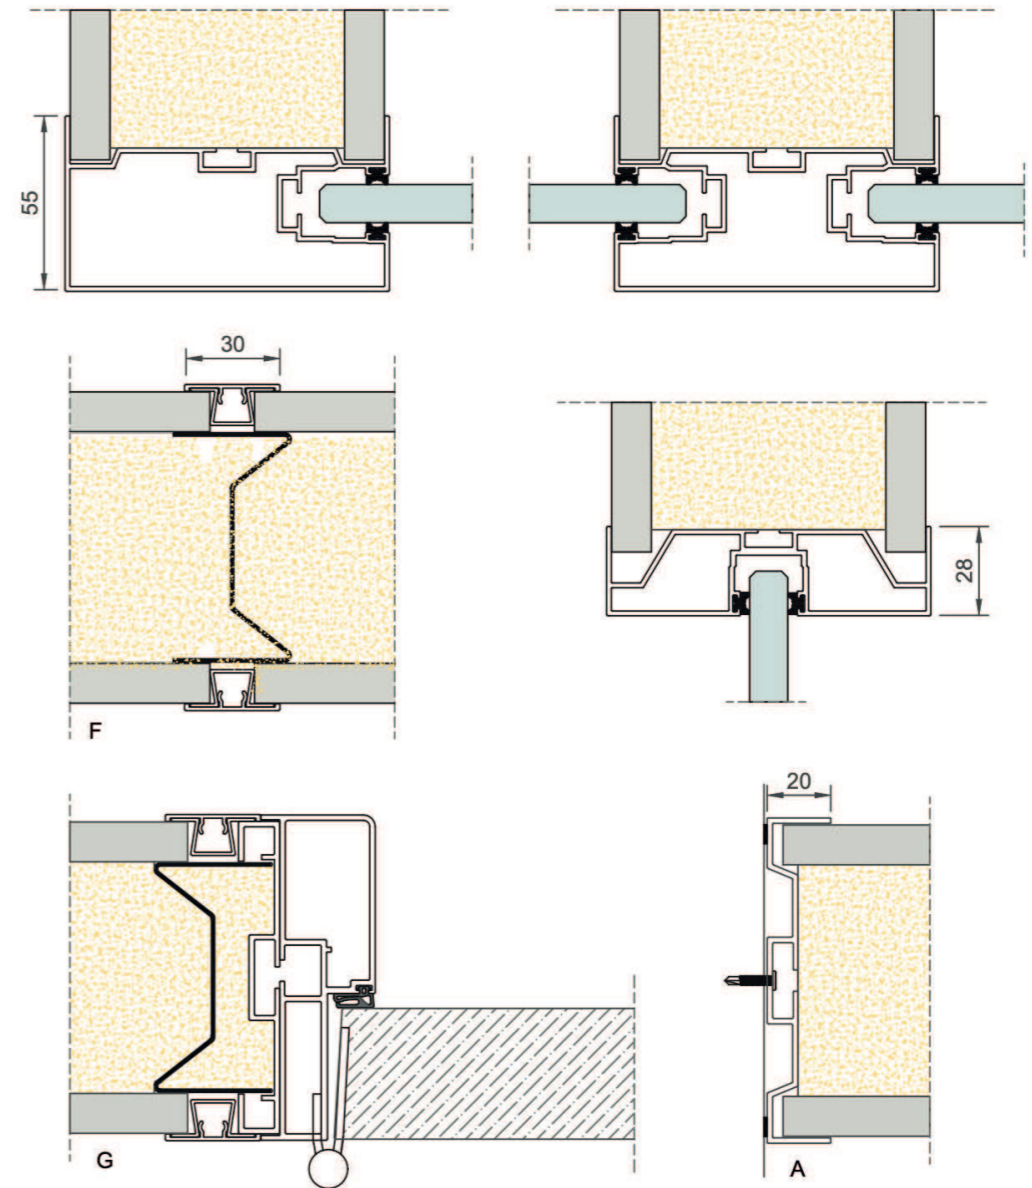

p | e

BASIC
Gesloten wand

plan | effect

BASIC

Gesloten wand

De naam BASIC zegt meer over de prijs dan over de mogelijkheden van deze gesloten wandserie. De aaneengesloten gipspanelen bieden tal van mogelijkheden om de kantooromgeving te personaliseren. Kleuren, afwerkingen of wanddecoraties aanbrengen, behoort allemaal tot de mogelijkheden. Terwijl de vinylafwerking van de gipsplaten en de klemverbindingen weinig onderhoud en toch een flexibele toekomst garanderen. It's all about that base!

p | e

p | e

BASIC

Gesloten wand

Wanddikte	100mm
Panelen	Gipsvinyl, gemelamineerd spaanplaat
Moduulovergang	Aluminium platstrip
Modulatie	1200mm
Zichtprofielen	Geëxtrudeerd aluminium
Plafondprofiel	Met geïntegreerde decoratie rail
Vloerprofiel	Vlak of terugliggend
Profielkleur	RAL collectie
Geluidsisolatie	Rw 44 tot 52 dB

p | e

BASIC
Gesloten wand

Plan Effect
De Elzenhof 11
4191 PA Geldermalsen

+31(0)345-587000
info@planeffect.nl
www.planeffect.nl

Wil je weten op welke wijze dit wandsysteem jouw ruimte kan verrijken? Neem dan contact met ons op voor meer informatie. En als je onze gehele collectie wandsystemen en deuren zelf wilt ervaren, dan ben je van harte welkom in onze showroom. Onze specialisten staan klaar om je persoonlijk rond te leiden en je deskundig advies te geven. Maak een afspraak en wij helpen je graag met het creëren van de perfecte ruimte voor jouw kantoor!

plan|effect

p | e

BASIC
Gesloten wand

plan | effect
designed to connect