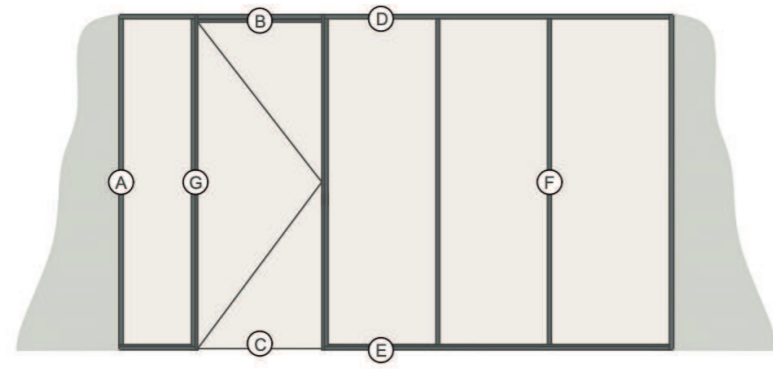

p | e

BASIC
Gesloten wand

plan | effect

BASIC

Gesloten wand

De naam BASIC zegt meer over de prijs dan over de mogelijkheden van deze gesloten wandserie. De aaneengesloten gipspanelen bieden tal van mogelijkheden om de kantooromgeving te personaliseren. Kleuren, afwerkingen of wanddecoraties aanbrengen, behoort allemaal tot de mogelijkheden. Terwijl de vinylafwerking van de gipsplaten en de klemverbindingen weinig onderhoud en toch een flexibele toekomst garanderen. It's all about that base!

p | e

p | e

BASIC

Gesloten wand

Wanddikte	100mm
Panelen	Gipsvinyl, gemelamineerd spaanplaat
Moduulovergang	Aluminium platstrip
Modulatie	1200mm
Zichtprofielen	Geëxtrudeerd aluminium
Plafondprofiel	Met geïntegreerde decoratie rail
Vloerprofiel	Vlak of terugliggend
Profielkleur	RAL collectie
Geluidsisolatie	Rw 44 tot 52 dB

p | e

BASIC
Gesloten wand

Plan Effect
De Elzenhof 11
4191 PA Geldermalsen

+31(0)345-587000
info@planeffect.nl
www.planeffect.nl

Wil je weten op welke wijze dit wandsysteem jouw ruimte kan verrijken? Neem dan contact met ons op voor meer informatie. En als je onze gehele collectie wandsystemen en deuren zelf wilt ervaren, dan ben je van harte welkom in onze showroom. Onze specialisten staan klaar om je persoonlijk rond te leiden en je deskundig advies te geven. Maak een afspraak en wij helpen je graag met het creëren van de perfecte ruimte voor jouw kantoor!

plan|effect

p | e

BASIC
Gesloten wand

plan | effect
designed to connect