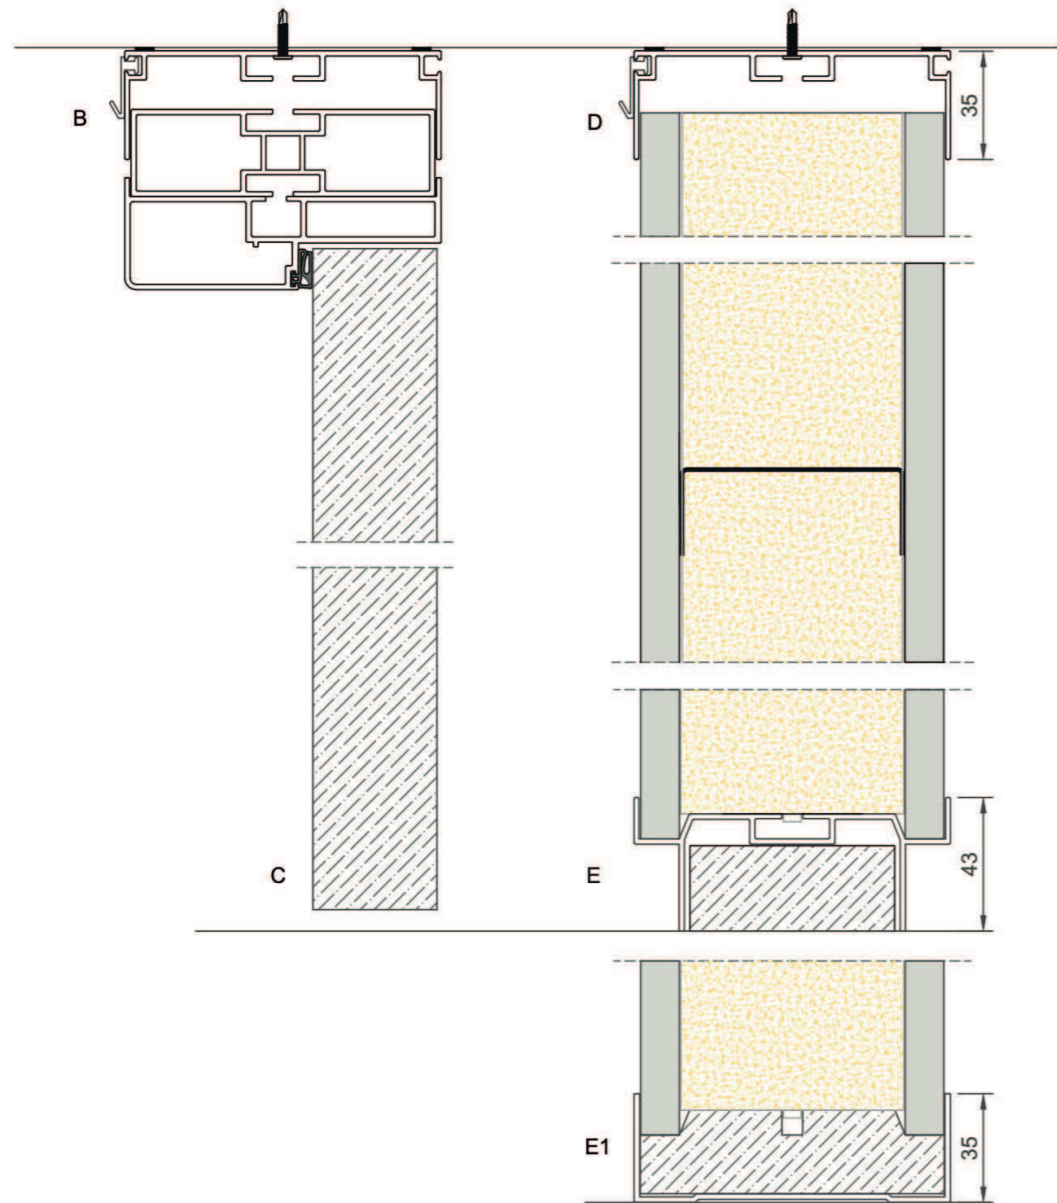

p | e

BASIC
Gesloten wand

plan | effect

BASIC

Gesloten wand

De naam BASIC zegt meer over de prijs dan over de mogelijkheden van deze gesloten wandserie. De aaneengesloten gipspanelen bieden tal van mogelijkheden om de kantooromgeving te personaliseren. Kleuren, afwerkingen of wanddecoraties aanbrengen, behoort allemaal tot de mogelijkheden. Terwijl de vinylafwerking van de gipsplaten en de klemverbindingen weinig onderhoud en toch een flexibele toekomst garanderen. It's all about that base!

p | e

p | e

BASIC

Gesloten wand

Wanddikte	100mm
Panelen	Gipsvinyl, gemelamineerd spaanplaat
Moduulovergang	Aluminium platstrip
Modulatie	1200mm
Zichtprofielen	Geëxtrudeerd aluminium
Plafondprofiel	Met geïntegreerde decoratie rail
Vloerprofiel	Vlak of terugliggend
Profielkleur	RAL collectie
Geluidsisolatie	Rw 44 tot 52 dB

p | e

BASIC
Gesloten wand

Plan Effect
De Elzenhof 11
4191 PA Geldermalsen

+31(0)345-587000
info@planeffect.nl
www.planeffect.nl

Wil je weten op welke wijze dit wandsysteem jouw ruimte kan verrijken? Neem dan contact met ons op voor meer informatie. En als je onze gehele collectie wandsystemen en deuren zelf wilt ervaren, dan ben je van harte welkom in onze showroom. Onze specialisten staan klaar om je persoonlijk rond te leiden en je deskundig advies te geven. Maak een afspraak en wij helpen je graag met het creëren van de perfecte ruimte voor jouw kantoor!

plan|effect

p | e

BASIC
Gesloten wand

plan | effect
designed to connect