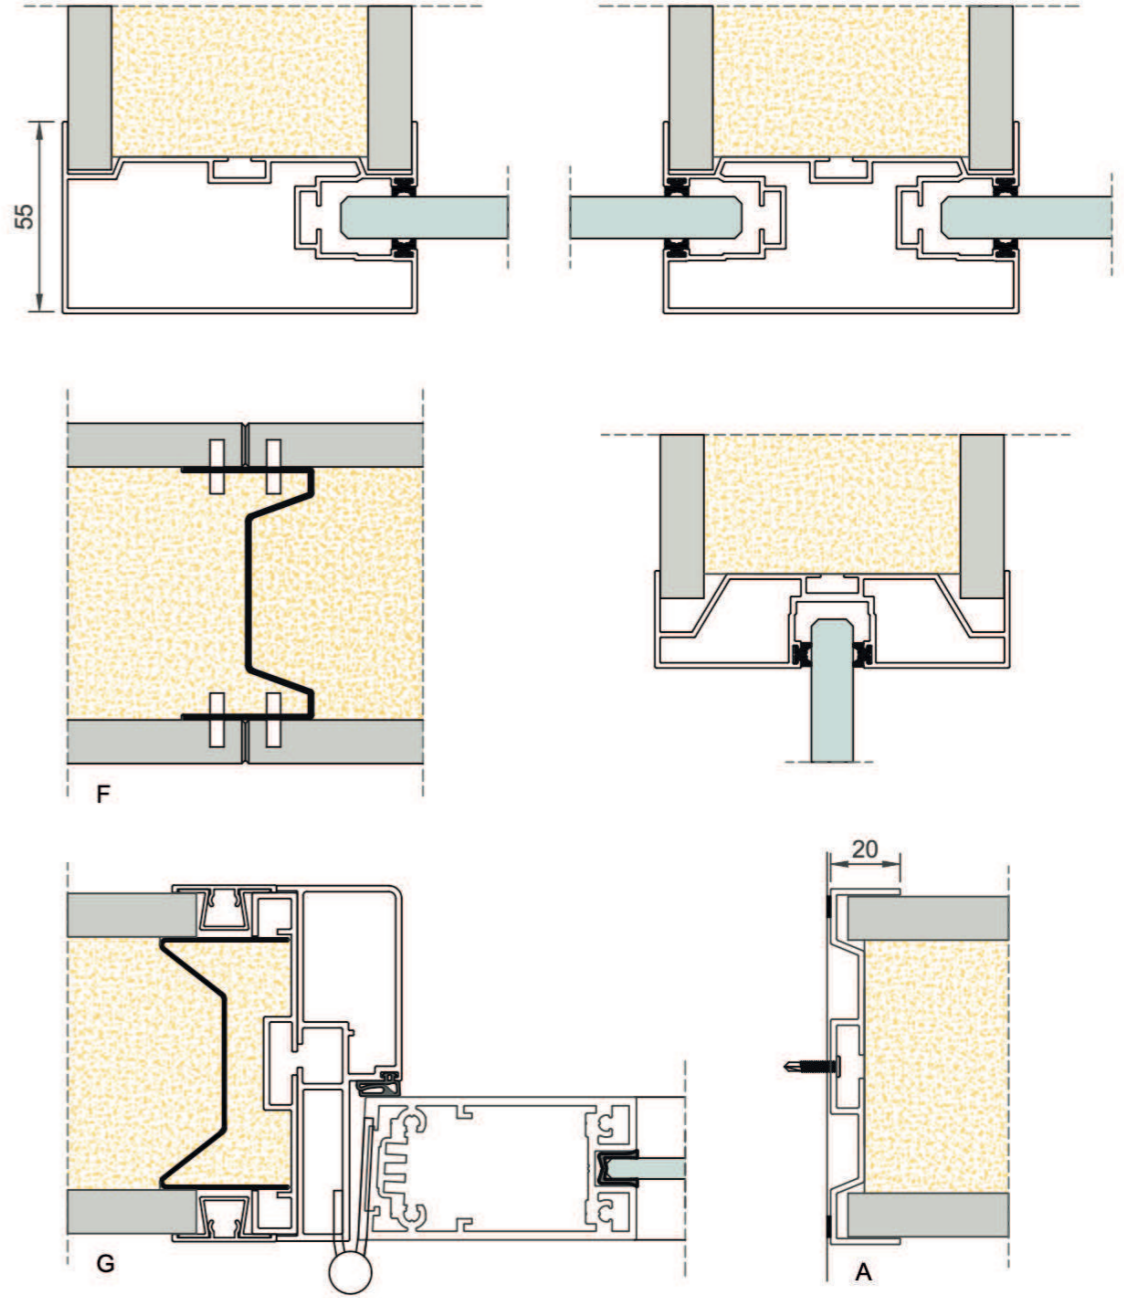

p | e

V-LINE
Gesloten wand