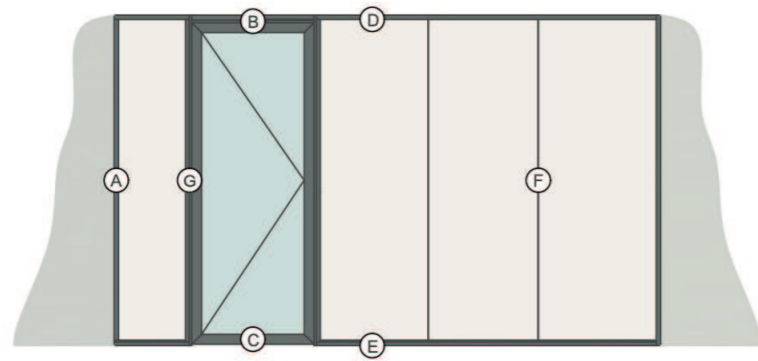

p | e

**V-LINE**  
Gesloten wand

plan | effect

# V-LINE

Gesloten wand

V-LINE is de perfecte gesloten scheidingswand tussen ruimtes. Het gesloten wandstelsel heeft een tijdloze strakke afwerking en optimale geluidwerende eigenschappen. Soundpanels kunnen geïntegreerd worden om de akoestiek verder te verbeteren, maar ook het integreren van een bank of kast behoort tot de mogelijkheden. De panelen zijn in iedere gewenste afwerking en huisstijl kleur verkrijgbaar. Let's get functional.

### Gesloten wand

Wanddikte	100mm
Panelen	Gemelamineerd spaanplaat
Koppeling	0-voeg
Modulatie	Maximaal 1200mm
Zichtprofielen	Geëxtrudeerd aluminium
Plafondprofiel	Met geïntegreerde decoratie rail
Vloerprofiel	Vlak of terugliggend
Profielkleur	RAL collectie
Geluidsisolatie	Rw 45 tot 51 dB