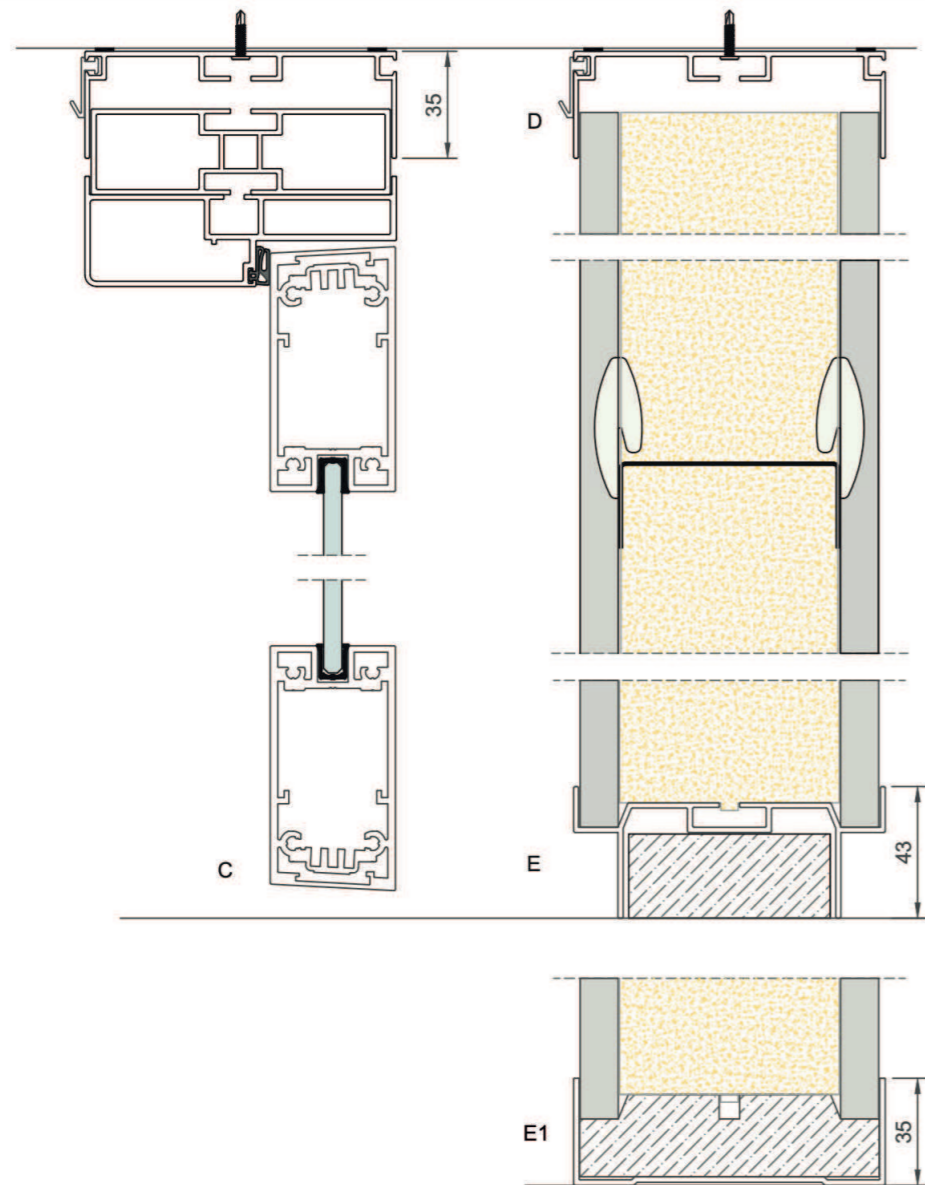

p | e

V-LINE
Gesloten wand