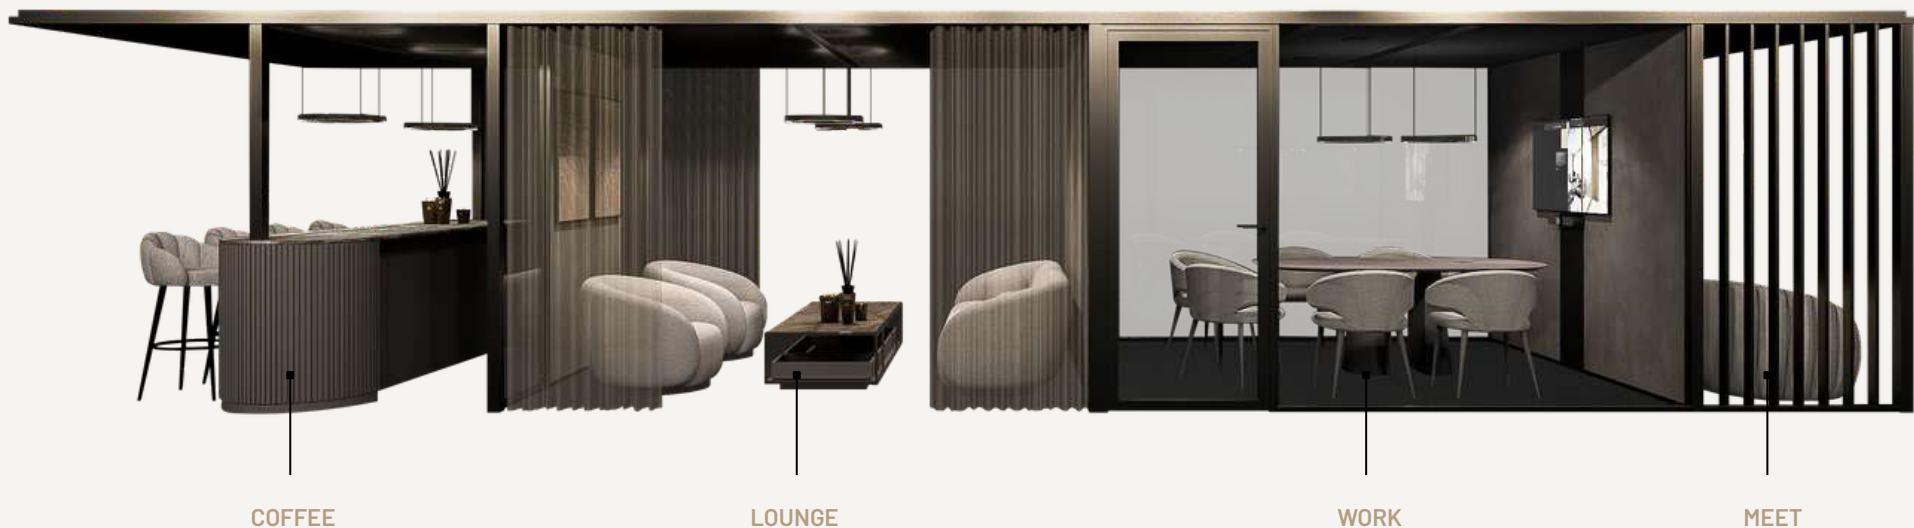

PAZIO:

modulair

ROOM-IN-ROOM

PAZIO is ontworpen als een omgeving waarin werken en ontspannen samenkomen. Het concept stimuleert ontmoeting en interactie, zonder in te leveren op focus en privacy.

De opbouw uit verschillende zones – zoals WORK, MEET, LOUNGE en COFFEE – zorgt voor een natuurlijke balans tussen activiteit en rust. Door het modulaire karakter en de brede keuze in materialen en afwerkingen sluit PAZIO altijd aan op de identiteit van de organisatie en de architectuur van de ruimte.

Waarom PAZIO zo vaak wordt gekozen

- Combineert meerdere functies in één geïntegreerd concept
- Biedt balans tussen transparantie, ontmoeting en concentratie
- Hoge mate van flexibiliteit door modulaire opbouw
- Aangenaam binnenklimaat dankzij ventilatie en akoestiek
- Volledig aanpasbaar in design, indeling en materiaalgebruik